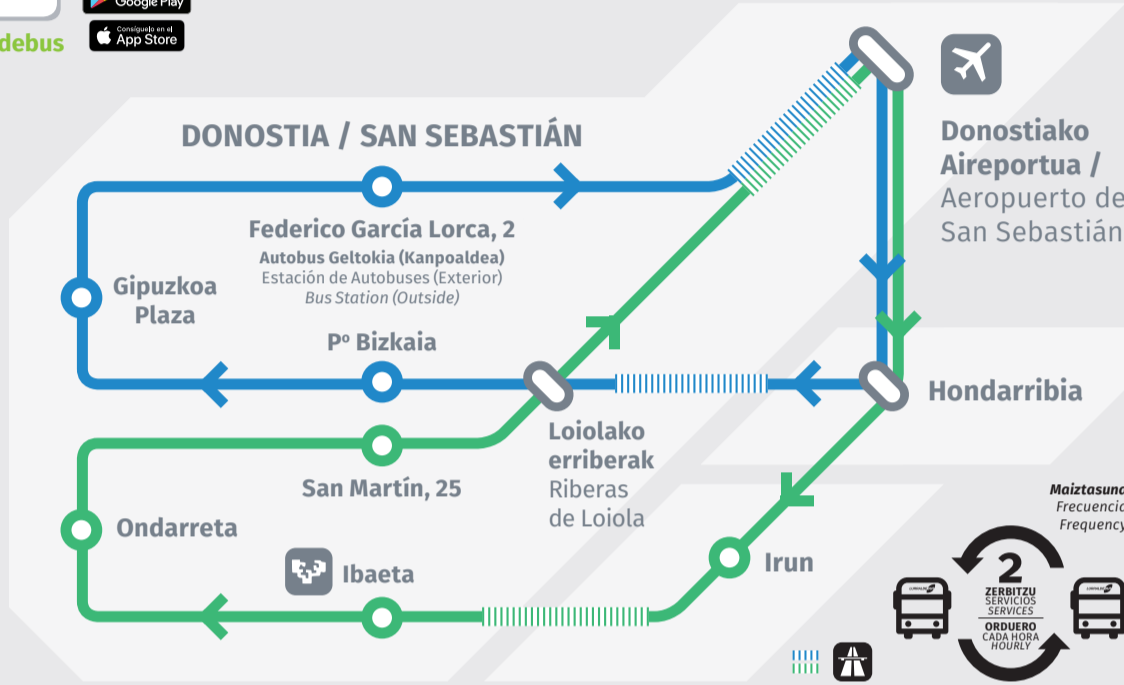

Donostia/San Sebastián > Donostiako Aireportua /
Aeropuerto de San Sebastián

E20  

Hondarribia > Errenteria > Pasai Antxo > Donostia

E21  

Aeropuerto San Sebastián > Hondarribia > Donostia

E23   

Hondarribia > Irun > Donostia

Larunbat, igande eta jaiegunak
Sábados, domingos y festivos
Weekends and holidays

| LÍNEA LINE | IRTEERA SALIDA DEPARTURE | IRITSIERA LLEGADA ARRIVAL |
|------------|--------------------------|---------------------------|
| E21 | 7:05 | 7:45 |
| E21 | 8:05 | 8:45 |
| E21 | 9:05 | 9:45 |
| E21 | 10:05 | 10:45 |
| E21 | 11:05 | 11:45 |
| E21 | 12:05 | 12:45 |
| E21 | 13:05 | 13:45 |
| E21 | 14:05 | 14:45 |
| E21 | 15:05 | 15:45 |
| E21 | 16:05 | 16:45 |
| E21 | 17:05 | 17:45 |
| E21 | 18:05 | 18:45 |
| E21 | 19:05 | 19:45 |
| E21 | 20:05 | 20:45 |

Donostia/San Sebastián > Donostiako Aireportua /
Aeropuerto de San Sebastián

Hondarribia > Errenteria > Pasai Antxo > Donostia

Aeropuerto San Sebastián > Hondarribia > Donostia

Hondarribia > Irun > Donostia

Aeropuerto San Sebastián > Hondarribia > Irun > Donostia

IRTEERA / SALIDA / DEPARTURE **Donostia/San Sebastián** HELMUGA / DESTINO / DESTINATION **Aireportua /**
Aeropuerto / Airport

Astelehenetik ostiralera
De lunes a viernes
Weekdays (MON to FRI)