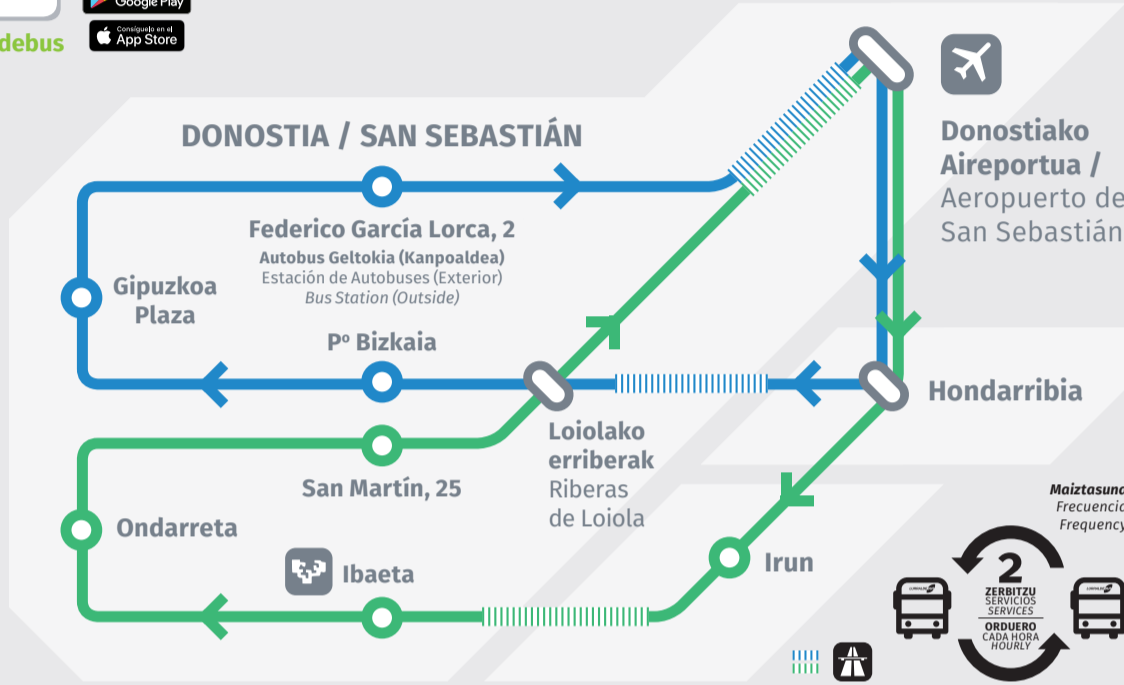

Donostia/San Sebastián > Donostiako Aireportua /
Aeropuerto de San Sebastián

E20  

Hondarribia > Errenteria > Pasai Antxo > Donostia

E21  

Aeropuerto San Sebastián > Hondarribia > Donostia

E23   

Hondarribia > Irun > Donostia

E28   

Aeropuerto San Sebastián > Hondarribia > Irun > Donostia

BUS APP
berria nueva new
 

IRTEERA / SALIDA / DEPARTURE  **HELMUGA / DESTINO / DESTINATION**
Donostia/San Sebastián  **Aireportua /**
Aeropuerto / Airport

Astelehenetik ostiralera
De lunes a viernes
Weekdays (MON to FRI)

| LÍNEA LINE | IRTEERA SALIDA DEPARTURE | IRITSIERA LLEGADA ARRIVAL |
|------------|--------------------------|---------------------------|
| E21 | 6:30 | 6:55 |
| E23 | 7:10 | 7:55 |
| E21 | 8:00 | 8:25 |
| E23 | 8:10 | 8:55 |
| E21 | 9:00 | 9:25 |
| E28 | 9:15 | 10:00 |
| E21 | 10:00 | 10:25 |
| E28 | 10:15 | 11:00 |
| E21 | 11:00 | 11:25 |
| E28 | 11:15 | 12:00 |
| E21 | 12:00 | 12:25 |
| E28 | 12:15 | 13:00 |
| E21 | 13:00 | 13:35 |
| E28 | 13:15 | 14:00 |
| E21 | 14:00 | 14:35 |
| E28 | 14:15 | 15:00 |
| E21 | 15:00 | 15:35 |
| E28 | 15:15 | 16:00 |
| E21 | 16:00 | 16:25 |
| E28 | 16:15 | 17:00 |
| E21 | 17:00 | 17:25 |
| E28 | 17:15 | 18:00 |
| E21 | 18:00 | 18:25 |
| E28 | 18:15 | 19:00 |
| E21 | 19:10 | 19:35 |
| E28 | 19:15 | 20:00 |
| E21 | 20:10 | 20:35 |
| E20 | 20:25 | 20:55 |
| E28 | 20:35 | 21:20 |
| E20 | 20:55 | 21:25 |
| E21 | 21:20 | 21:45 |
| E20 | 21:25 | 21:55 |

Donostia/San Sebastián > Donostiako Aireportua /
Aeropuerto de San Sebastián

Hondarribia > Errenteria > Pasai Antxo > Donostia

Aeropuerto San Sebastián > Hondarribia > Donostia

Hondarribia > Irun > Donostia